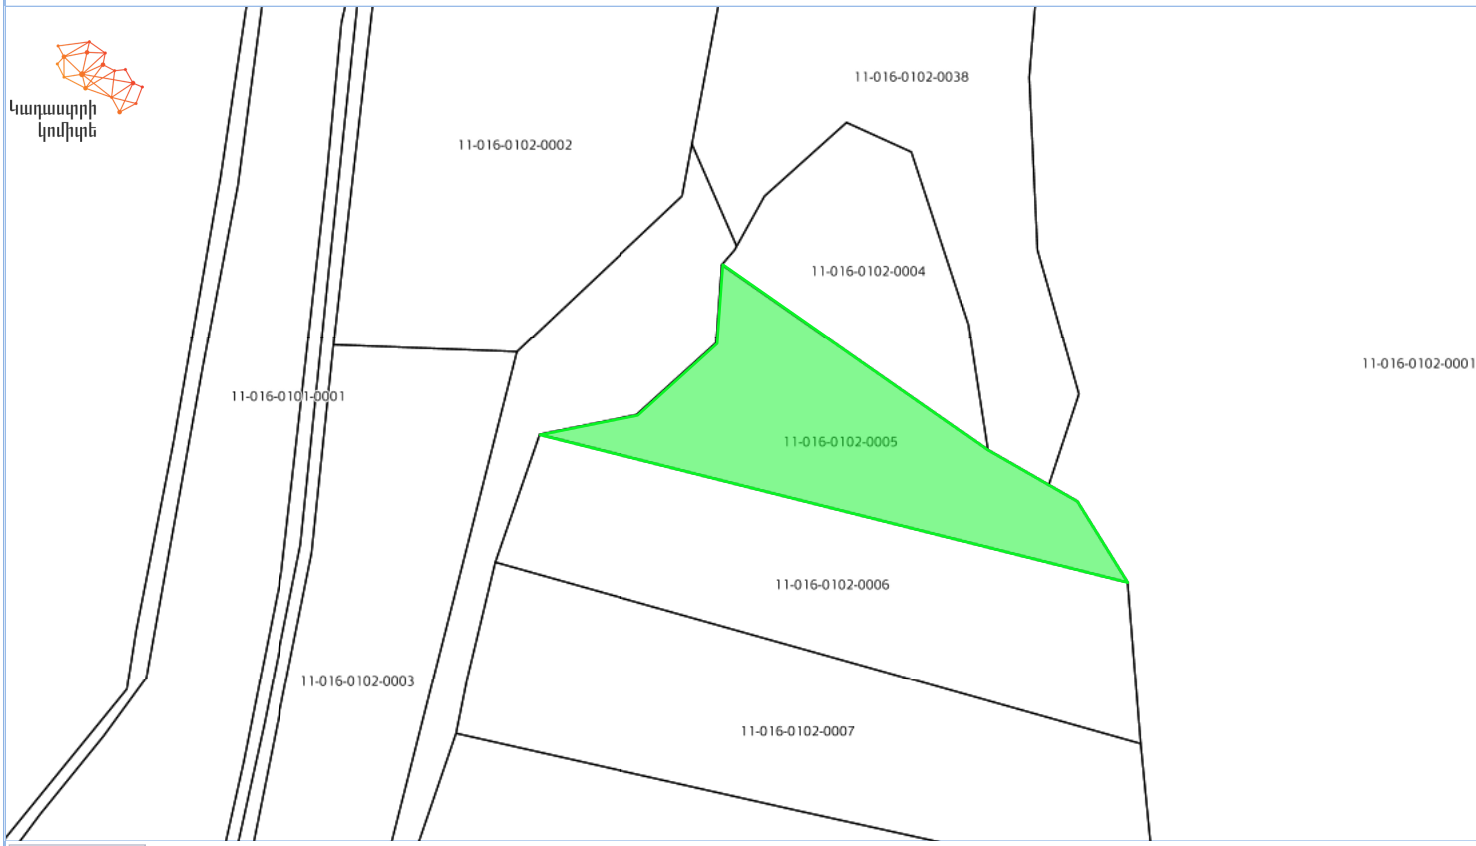

Փարսեզի գիտում

Armenia GK-8

Lat : 41.270874 Lon : 44.812974