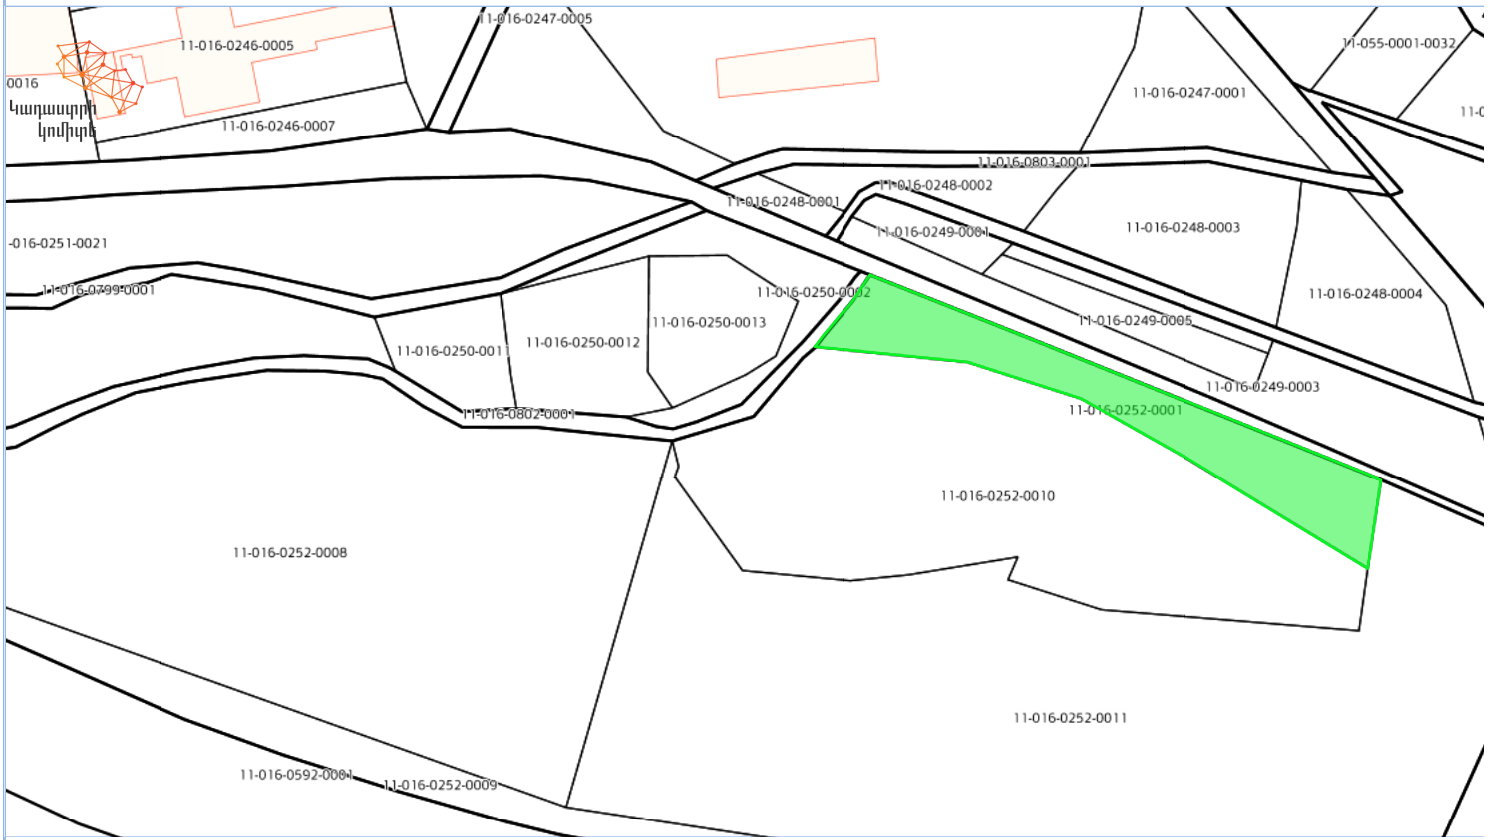

Փարսեզի գիտում

Armenia GK-8 Lat : 41.230714 Lon : 44.851081