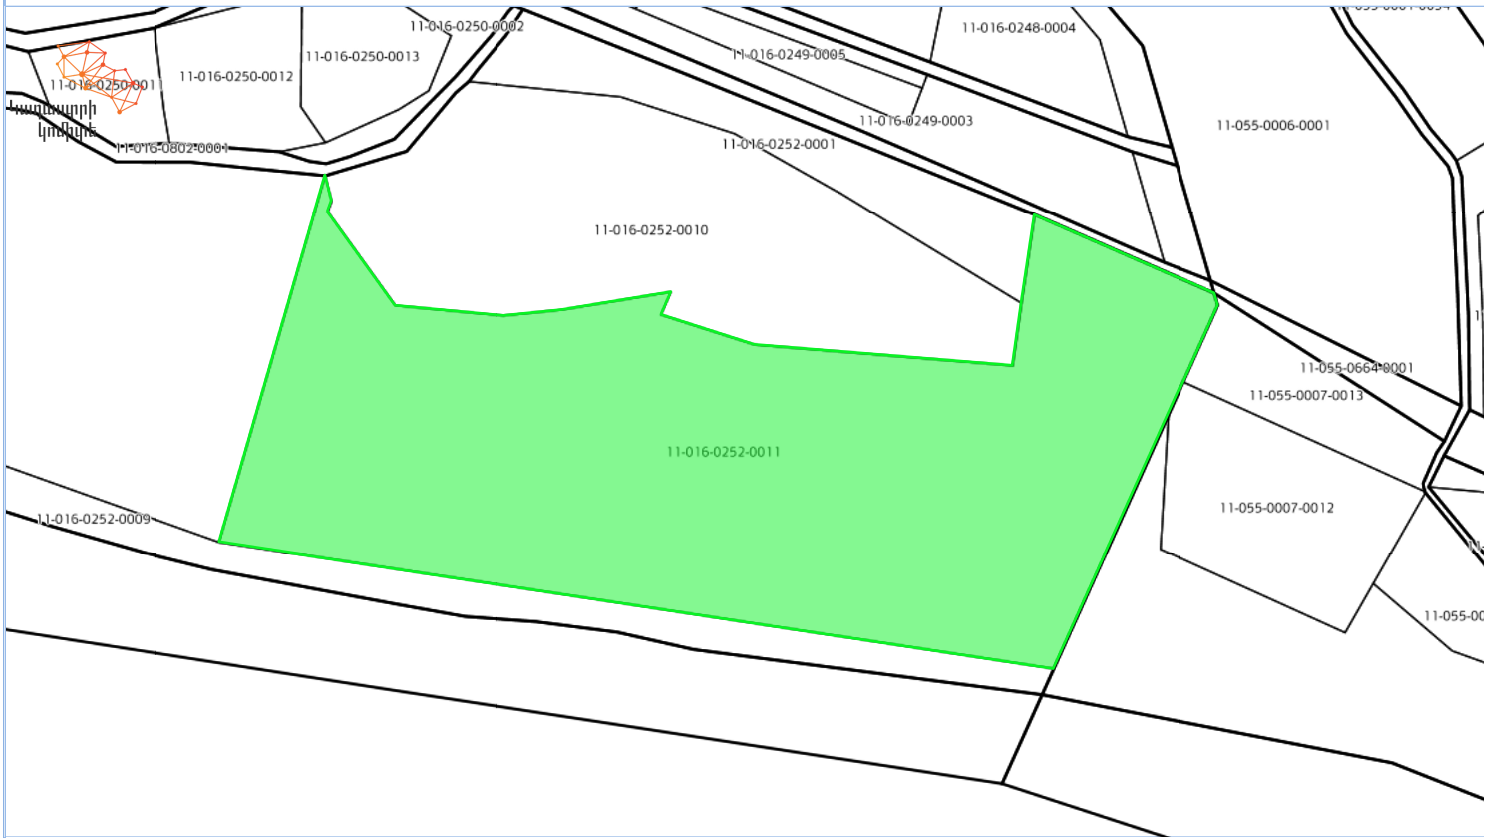

Քարտեզի դիտում

Armenia GK-8 Lat : 41.232797 Lon : 44.862261