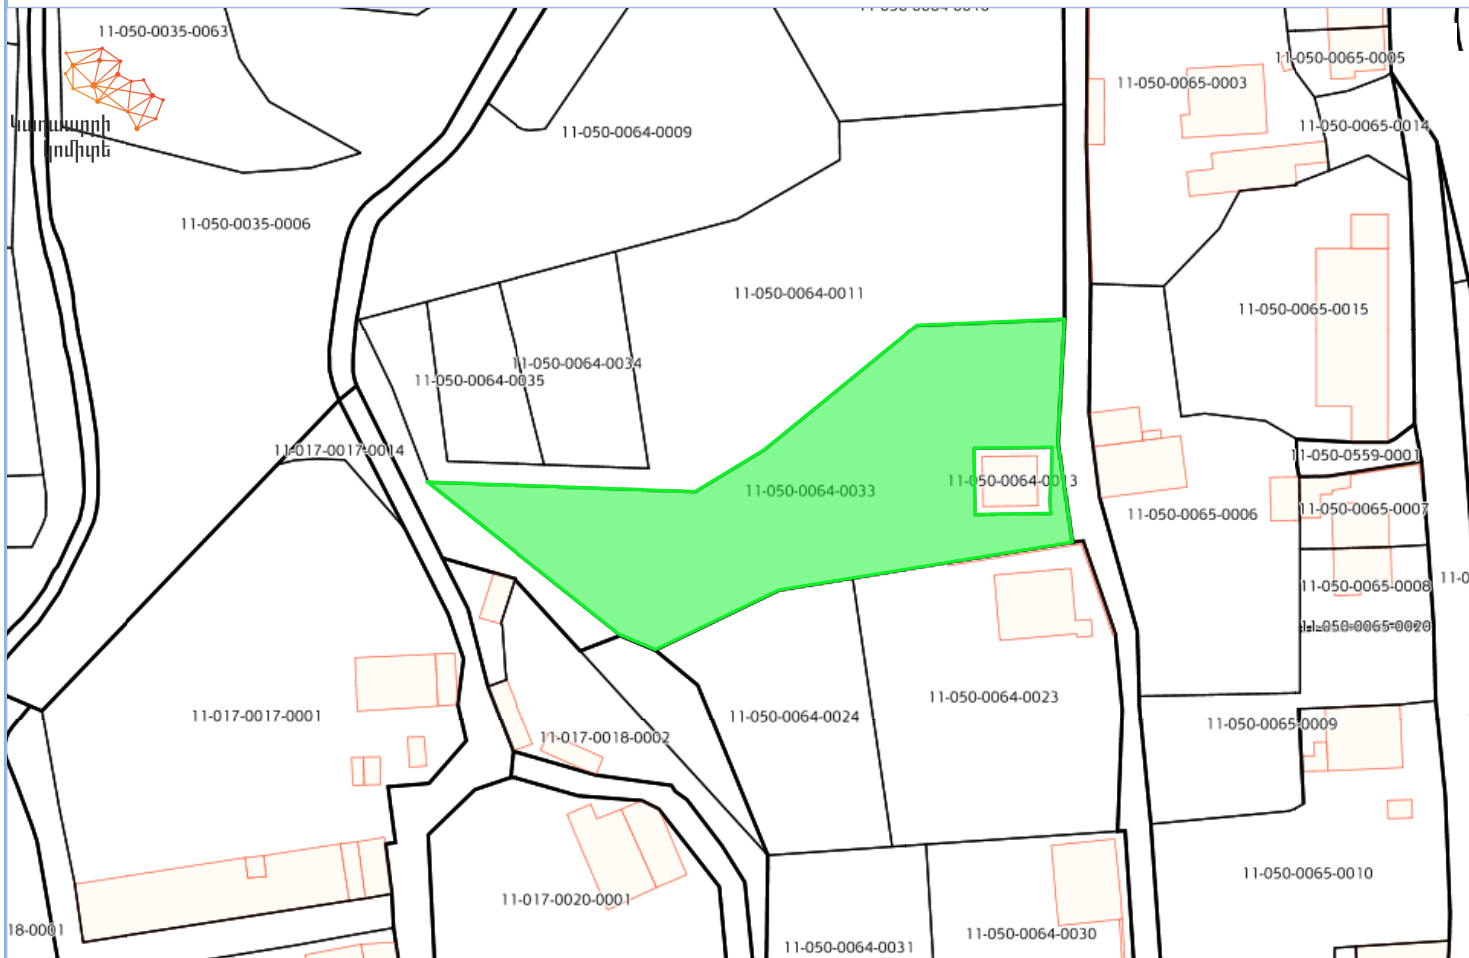

Քարտեզի դիտում

Armenia GK-8 Lat : 40.632569 Lon : 48.259224

1 : 1000

Շերտեր

Որակի շերտեր

Հոգումներ

Որակում Հետաքննել

Կադաստրային կոդ:

Մակերես =>:

Մակերես <=:

Ստեղծ ժամանակ =>:

Ստեղծ ժամանակ <=:

դրաման արդյունք [շերտ: Հոգումներ]

Կադաստրային կոդ	Մակերես	Ստեղծ ժամանակ
11-050-0064-0033	3170.3	22-02-2024 15:...

Էջ -ը 1 Ցույց է տրվում 1 - 1

գրառման մանրամասն դիտում [շերտ: Հոգումներ]

Անուն	Արժև
Կադաստրային կոդ	11-050-0064-0033
Մակերես	3170.3
Ստեղծ ժամանակ	22-02-2024 15:42:45