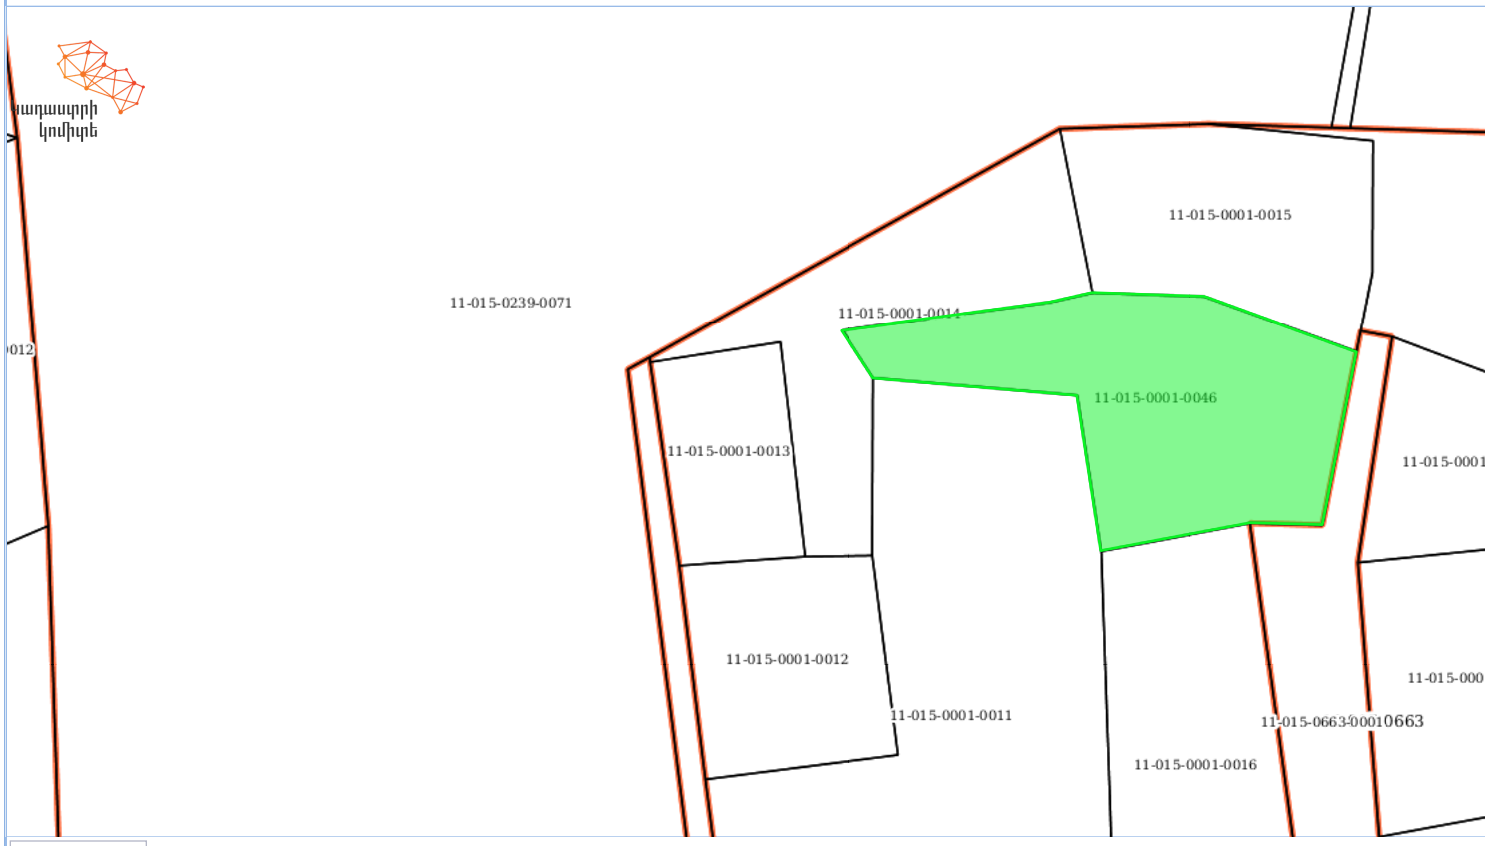

Փարսեզի գիտում

Armenia GK-8 Lat : 41.172642 Lon : 44.873141